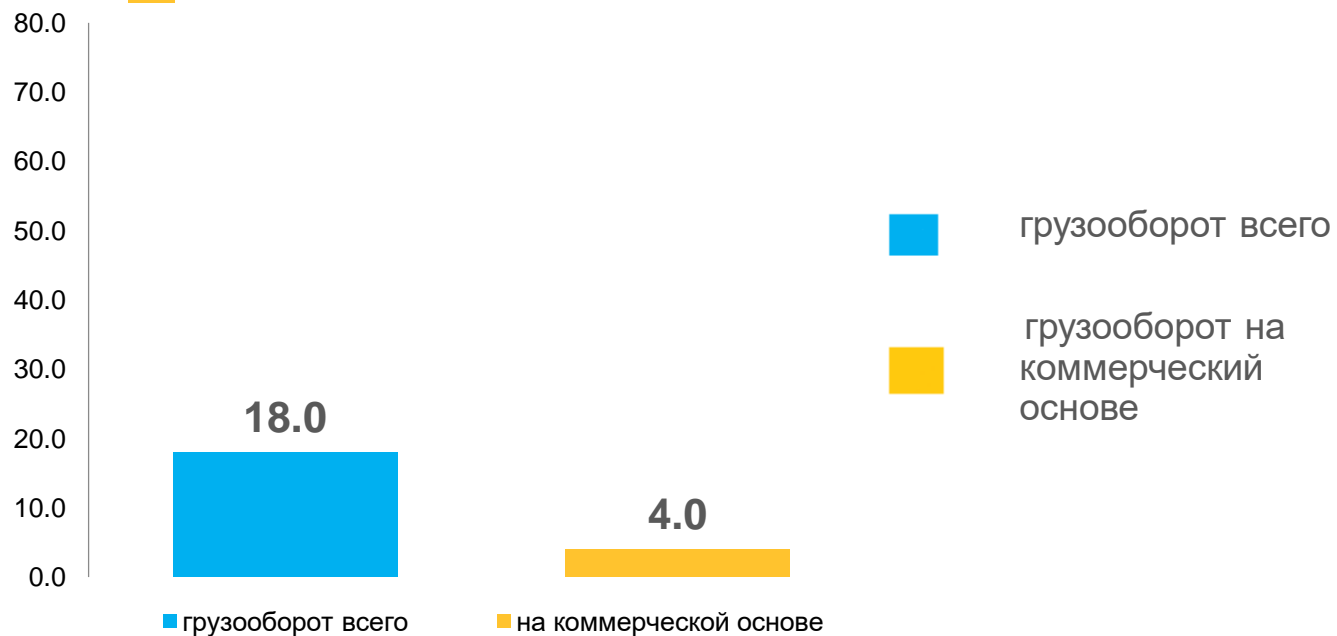

Грузооборот автомобильного транспорта в организациях не относящимся к субъектам малого предпринимательства млн.ткм.

НОЯБРЬ 2020

НОЯБРЬ 2021